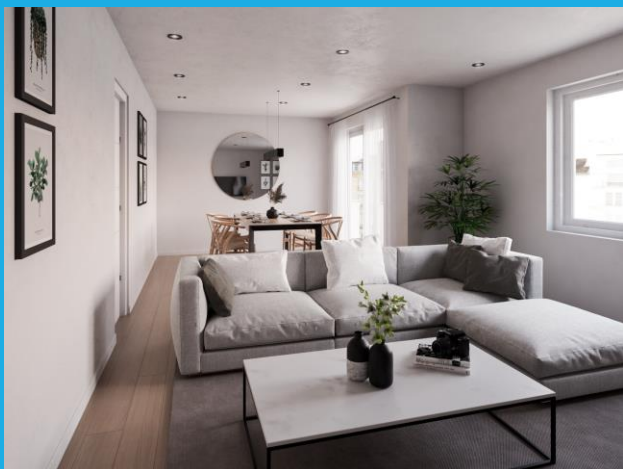

# Descripció

140 m<sup>2</sup> | 4 habitacions | 2 banys | Traster

Pis totalment reformat en una de les millors zones de Tarragona, situat a l'av. Prat de la Riba, a escassos metres de la Rambla Nova, de la Plaça Imperial Tàrraco i del Mercat. Segona planta exterior amb acabats de disseny, cuina amb tots els electrodomèstics, persianes automàtiques, aire condicionat i calefacció tipus split, aigua calenta sanitària amb aerotèrmia. Poques despeses de comunitat. Inclou traster. Mobiliari inclòs.