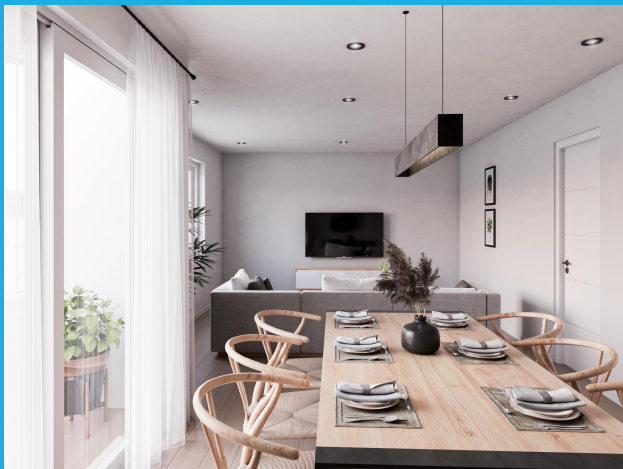

Descripció

140 m² | 4 habitacions | 2 banys | Traster

Pis totalment reformat en una de les millors zones de Tarragona, situat a l'av. Prat de la Riba, a escassos metres de la Rambla Nova, de la Plaça Imperial Tàrraco i del Mercat. Segona planta exterior amb acabats de disseny, cuina amb tots els electrodomèstics, persianes automàtiques, aire condicionat i calefacció tipus split, aigua calenta sanitària amb aerotèrmia. Poques despeses de comunitat. Inclou traster. Mobiliari inclòs.

PROTARCO

SALONI
ceràmica

Roca

legrand

CORTIZO

daitsu

IMEX
PRODUCTS

KRONOSwiss
THE ORIGINAL SWISS FLOOR

teka

HITACHI