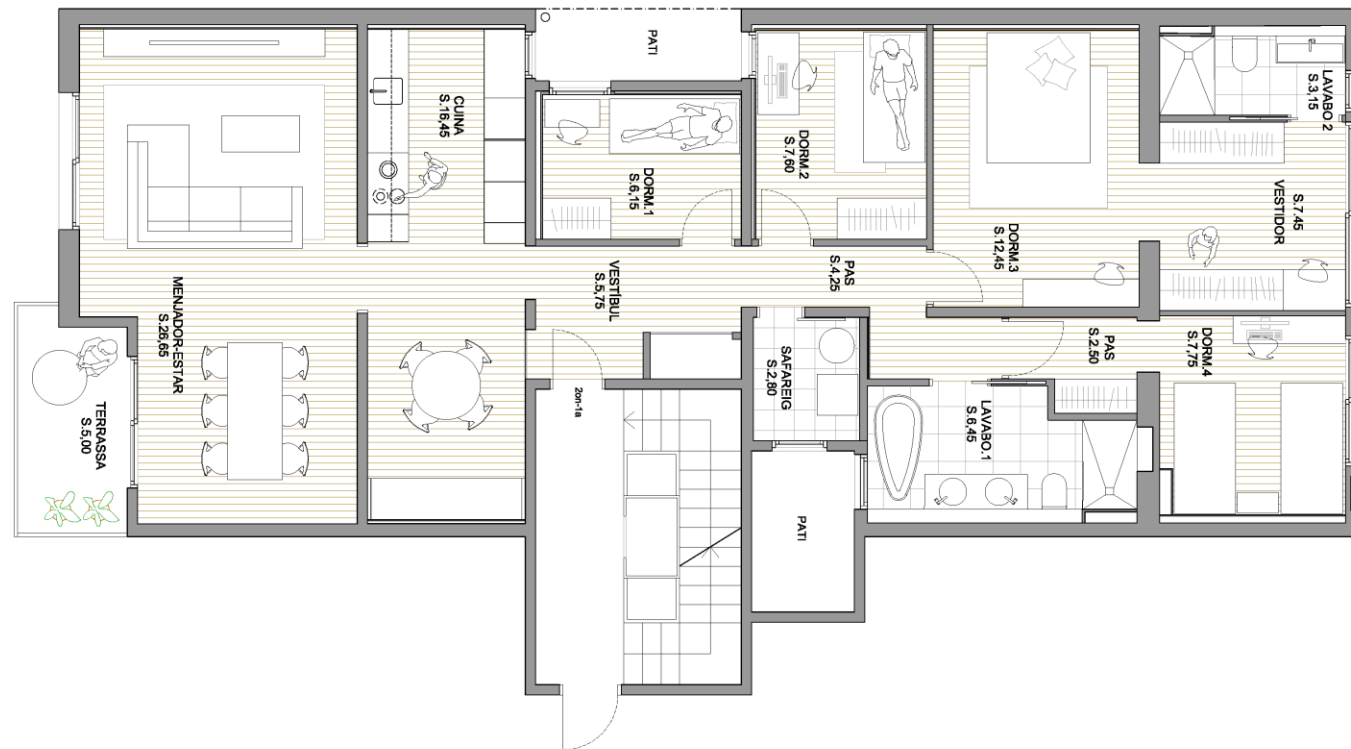

Plànol orientatiu

La informació d'aquest dossier i dels plànols que conté és orientativa, aproximada i en cap cas vinculant, pot contenir errors i les seves dades poden ser modificades per PROTARCO INVERSIONS, S.L. sense previ avís.

PROTARCO