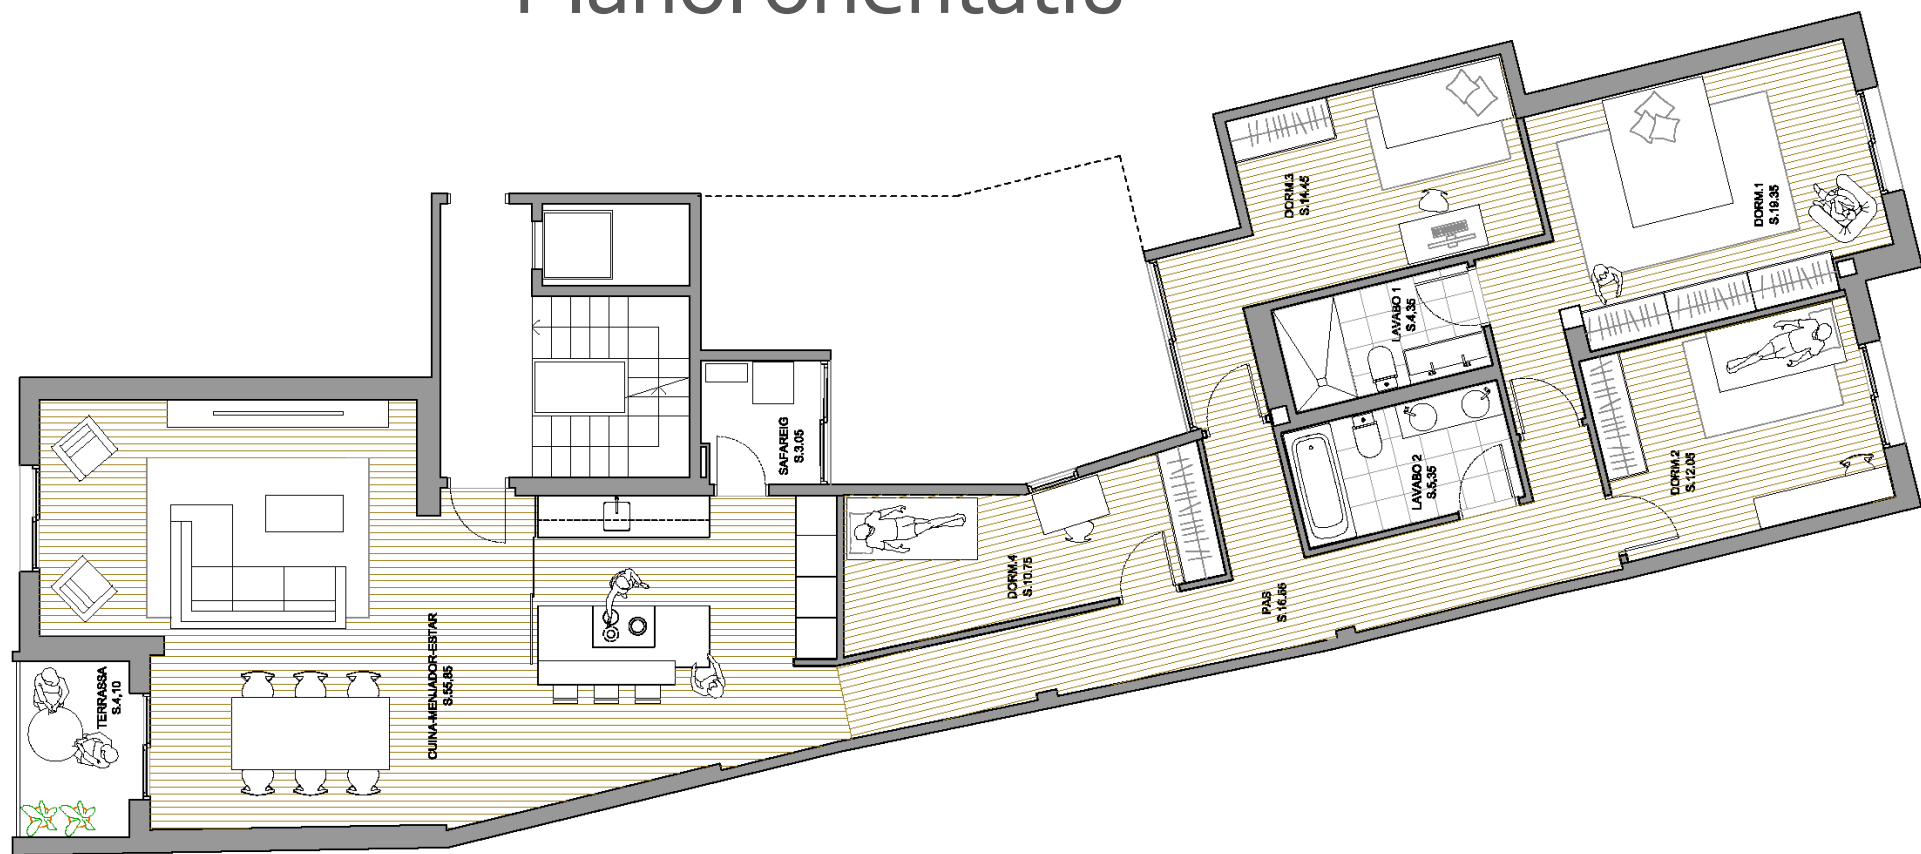

Plànol orientatiu

La informació d'aquest dossier i dels plànols que conté és orientativa, aproximada i en cap cas vinculant, pot contenir errors i les seves dades poden ser modificades per PROTARCO INVERSIONS, S.L. sense previ avís.

PROTARCO

SALONI
ceràmica

Roca

NIESSEN

CORTIZO

ARISTON

NEOLITH
EXTRAORDINARY SURFACE

KRONOSwiss
THE ORIGINAL SWISS FLOOR

teka

SAMSUNG

cata

F A R O
BARCELONA