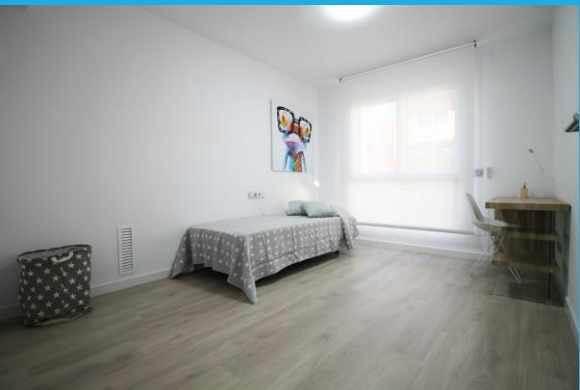

Qualificació energètica

PROTARCO

SALONI
ceràmica

Roca

NIESSEN

CORTIZO

ARISTON

NEOLITH
EXTRAORDINARY SURFACE

KRONOSwiss
THE ORIGINAL SWISS FLOOR

Teka

SAMSUNG

cata

F A R O
BARCELONA